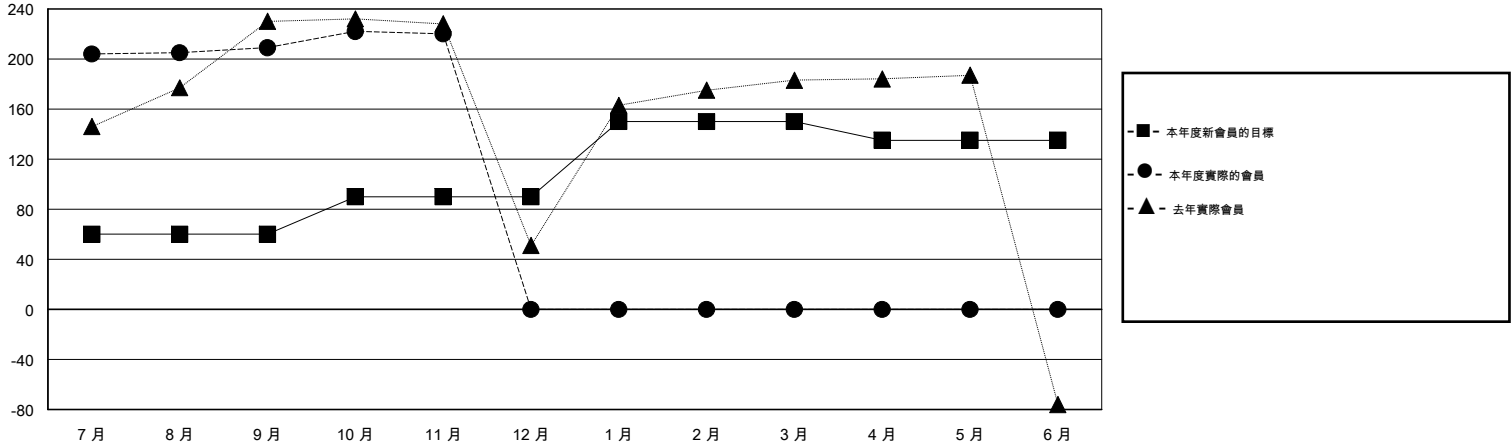

目標和實際會員累積

已取消的分會: 3	48 CLUBS OF 62 增添1位或以上的新會員	性別分佈
放棄的會員		男 1,279 (56.24%)
過世 1		女 995 (43.76%)
分會已取消 29	點擊這裡取得健康評估資料	家庭單位會員 11
其他 30		戶長 5
總計 60		非戶長 6