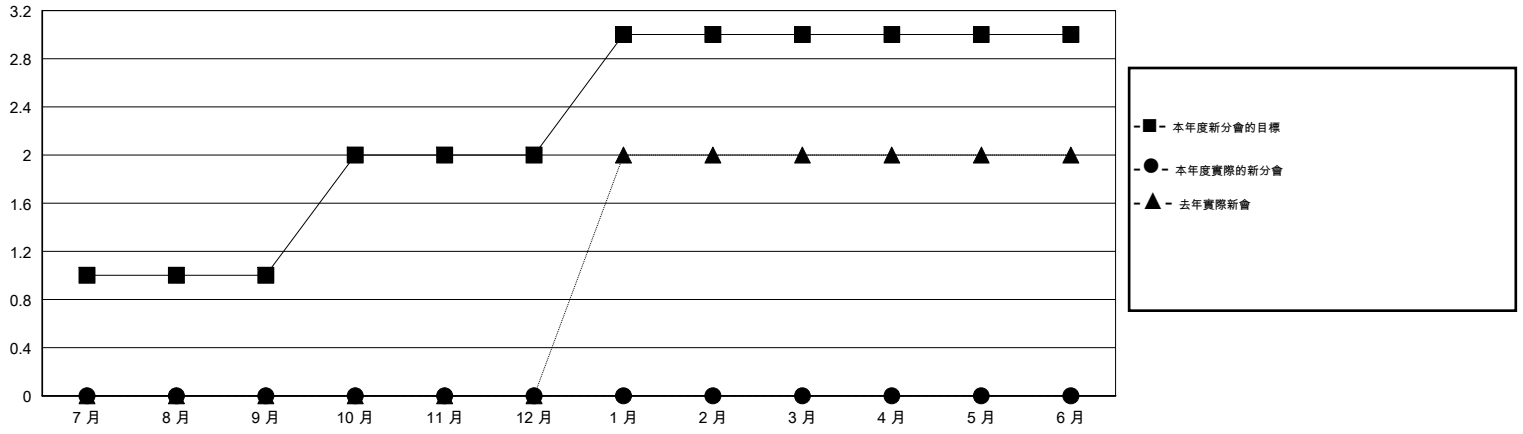

MONTHLY MEMBERSHIP PROGRESS REPORT

District 300A3

Results as of: 11/30/2014

GMT: PEI-JEN CHEN

地點 REP OF CHINA

GMT憲章區 5

分會				
成果 2014-2015				
季	新分會目標	新會	會員流失的分會	淨增/減
7月/8月/9月	1	0	1	-1
10月/11月/12月	1	0	2	-2
1月/2月/3月	1	0	0	0
4月/5月/6月	0	0	0	0

位會員@每位須繳				
成果 2014-2015				
季	新會員目標	增加的授證/新會員	退會人數	淨增/減
7月/8月/9月	60	246	37	209
10月/11月/12月	30	34	23	11
1月/2月/3月	60	0	0	0
4月/5月/6月	-15	0	0	0

目標與實際新會累積